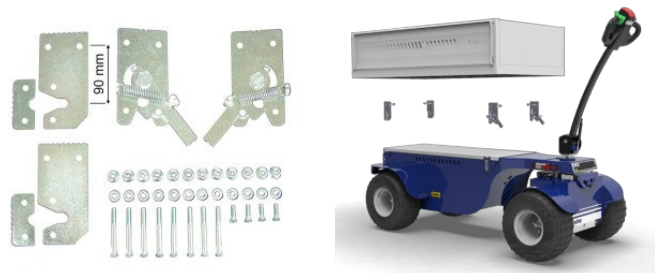

Z216.720-5===

Zubehörteile

A034.701===

Plattform 1000x1800xh400 mm

A033.700===

Plattform 800x1500xh300 mm

A405.700===

Schnell Befestigungs Kit für Plattform

E505.710

Schalter schnell/langsam

E550.750===

Not-Aus

E506.750===

Key-Pad

E204.700===

Digital Betriebsstundenzähler

ZG40.003.800

Montageplatte für Haken

ZG60.003.721===

Kugelpopf-/Stiftkupplung Ø20-25

A199.705

Haken mit Stift Ø16 mm

ZG40.005.700===

Haken mit Stift Ø20 mm