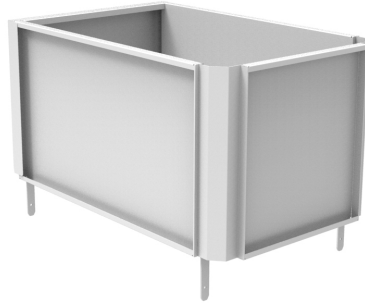

Z175.721

M15

CE
CERTIFIED

LOGISTIK

Der elektrische Plattformwagen **Zallys M15**, der mit einer Ladeplattform aus Siebdruckplatten ausgestattet ist, ist die optimale Lösung für den einfachen Transport schwerer Lasten bis zu 500 kg.

Dank seiner kompakten Abmessungen und der 360° Wendemöglichkeit kann der M15 Türen passieren, Aufzüge befahren / verlassen und eignet sich ideal für enge Flure oder Gänge.

Es kann mit verschiedenen Bordwänden und einem zusätzlichen Regal ausgestattet werden, das optional erhältlich ist.

LEISTUNG

4 KM/H
(2 MPH)

500 KG
(1.100 LB)

5%

Abnehmbare Seitenwänden h.160 mm

Z175.750

Abnehmbare Seitenwänden h.560 mm

Z175.751