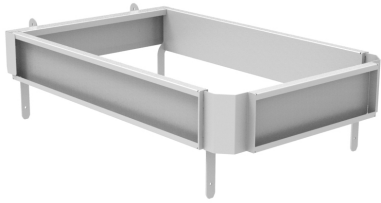

Z175.721

M15

CE
CERTIFIED

LOGISTIK

Der elektrische Plattformwagen **Zallys M15**, der mit einer Ladeplattform aus Siebdruckplatten ausgestattet ist, ist die optimale Lösung für den einfachen Transport schwerer Lasten bis zu 500 kg.

Dank seiner kompakten Abmessungen und der 360° Wendemöglichkeit kann der M15 Türen passieren, Aufzüge befahren / verlassen und eignet sich ideal für enge Flure oder Gänge.

Es kann mit verschiedenen Bordwänden und einem zusätzlichen Regal ausgestattet werden, das optional erhältlich ist.

LEISTUNG

4 KM/H
(2 MPH)

500 KG
(1.100 LB)

5%

Abnehmbare Seitenwänden h.160 mm

Z175.750

Abnehmbare Seitenwänden h.560 mm

Z175.751