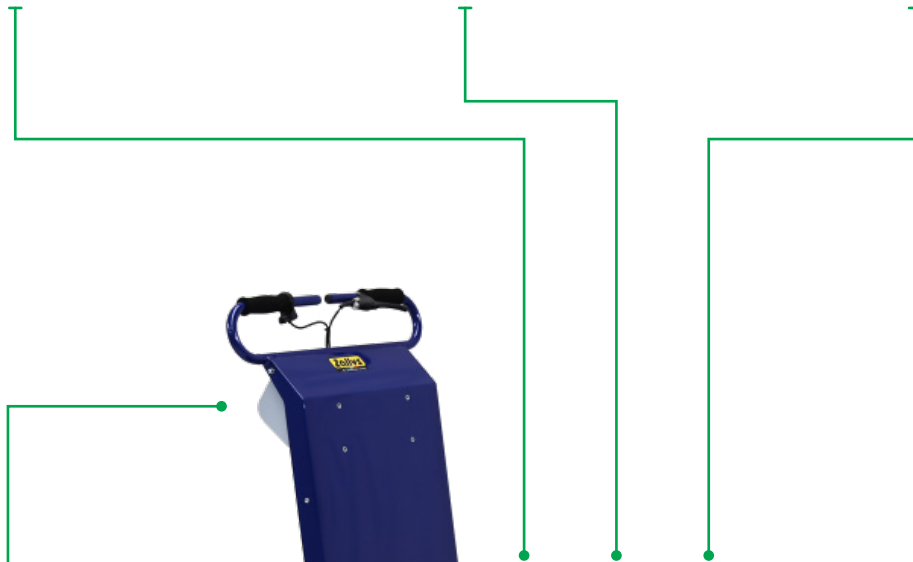

Z175.750

Z175.751

Z175.752

Z175.753

QR-Code scannen
für mehr Informationen